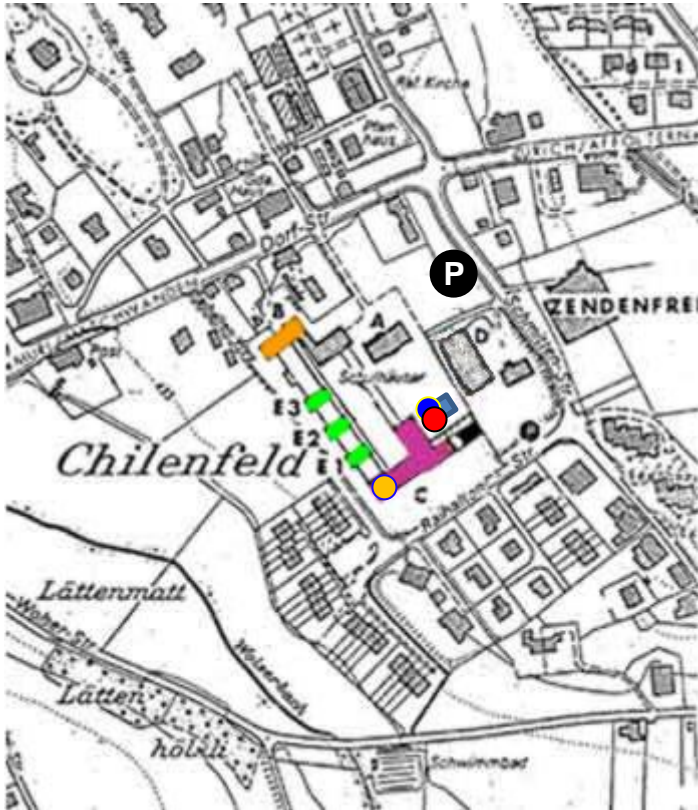

Lageplan

Legende:

Die Klassen sind auf vier Schulhäuser verteilt:

- Chilefeld B
- Chilefeld C
- Chilefeld E1 – E3
- Provisorium

Büro Schulleitung (Provisorium, 1. Stock)

Büro Schulverwaltung (Provisorium, 1. Stock)

Büro SSA (Schulsozialarbeit)

Der **Parkplatz P** befindet sich vor der Schulanlage an der Schmittenstrasse.

[Lageplan \(Link zu search.ch\)](#)

Adresse: Sekundarschule
Obfelden-Ottenbach
Dorfstrasse 65
8912 Obfelden

GPS-Koordinaten: (47.262173, 8.423878)